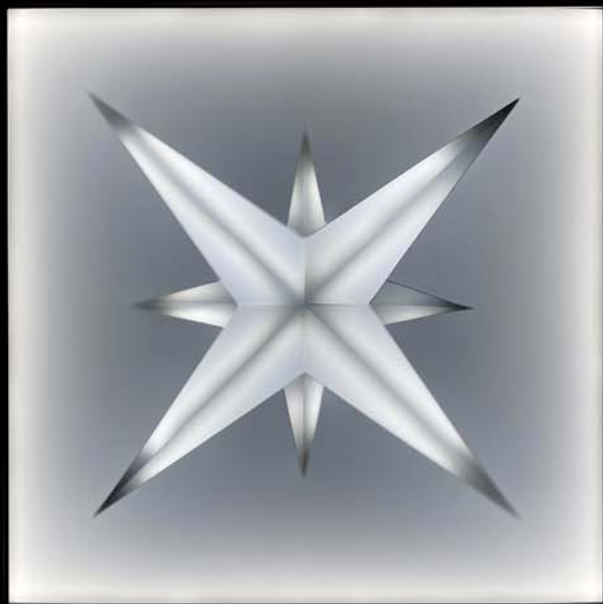

En KISSA nos apasiona el arte, el diseño, la iluminación y la exclusividad. Nuestro departamento de diseño movido por la creatividad, inspiración e imaginación consigue plasmar esa pasión en cada uno de nuestros diseños. En KISSA lamps diseñamos y fabricamos de manera artesanal gran variedad de piezas únicas, muy diferenciadas entre sí por sus características y funcionalidad:

ESCULTURAS DE LUZ, realizadas con nuestra gama de perfiles y accesorios KISSA systems,

LÁMPARAS COLGANTES con una gran variedad de formas y diseños.

KISSA FRAMES, CUADROS RETROILUMINADOS realizados con un sistema desarrollado en exclusiva por nuestro departamento de I+D, con efectos de volumen y sombras increíbles y sutiles. El material difusor es ecológico de origen vegetal (10%) Barrisol Biosourcée

TORSIÓN: posibilidades infinitas de formas torsionadas, posición horizontal o vertical.

Contamos con 50 diseños KISSA singulares, totalmente personalizables en el acabado superficial (color y textura), temperatura de luz y tamaño. Además, ofrecemos la posibilidad de realizar diseños a medida para nuestros clientes.