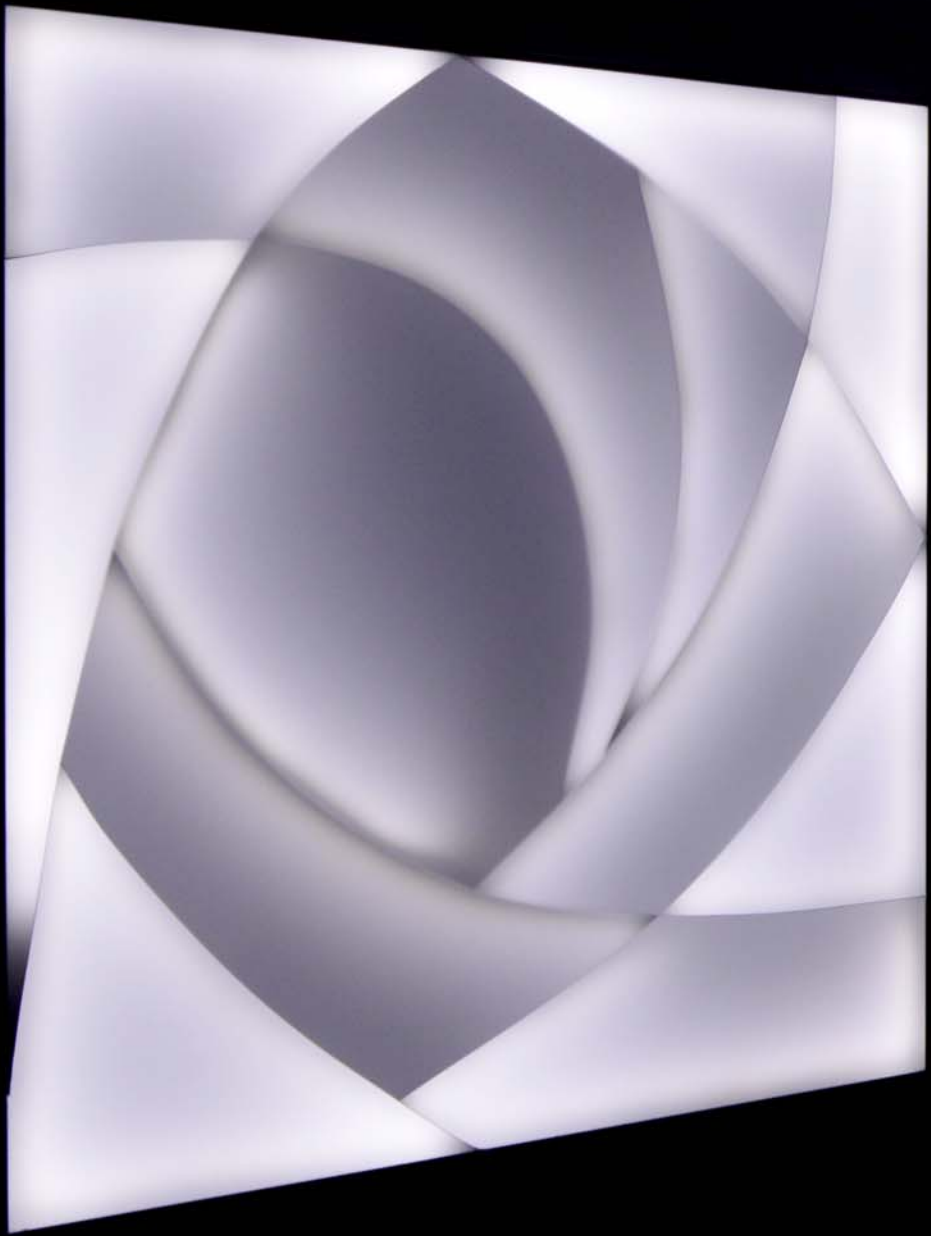

KISSA

The art of lighten up