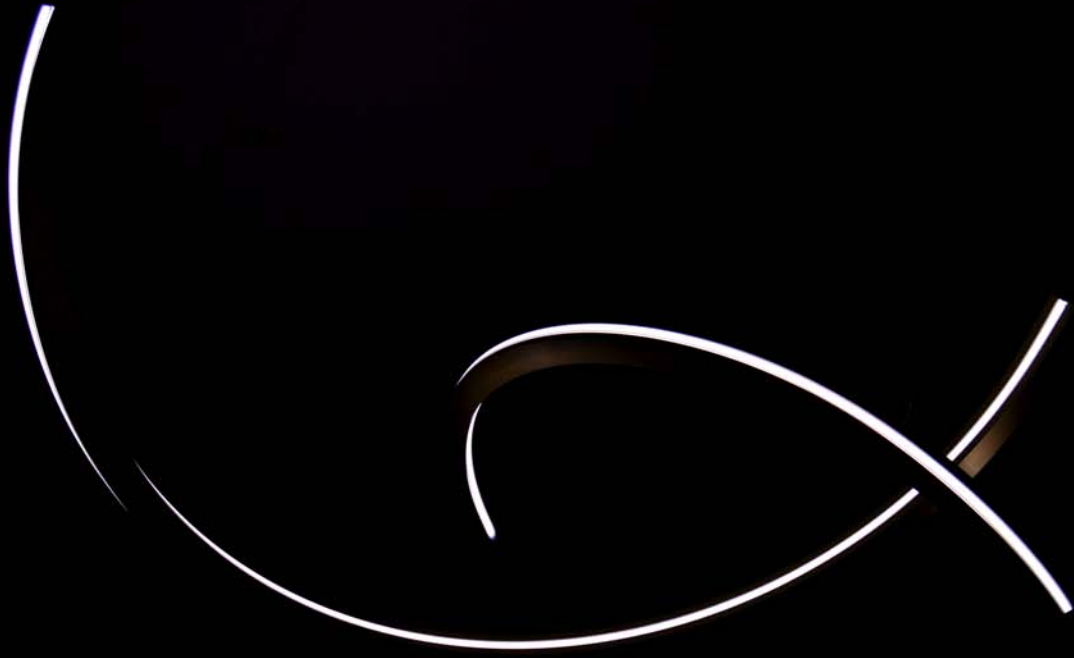

KISSA

En KISSA nos apasiona el arte, el diseño, la iluminación y la exclusividad. Nuestro departamento de diseño movido por la creatividad, inspiración e imaginación consigue plasmar esa pasión en cada uno de nuestros diseños. En KISSA lamps diseñamos y fabricamos de manera artesanal gran variedad de piezas únicas, muy diferenciadas entre sí por sus características y funcionalidad:

ESCULTURAS DE LUZ, realizadas con nuestra gama de perfiles y accesorios KISSA systems,

LÁMPARAS COLGANTES con una gran variedad de formas y diseños.

KISSA FRAMES, CUADROS RETROILUMINADOS realizados con un sistema desarrollado en exclusiva por nuestro departamento de I+D, con efectos de volumen y sombras increíbles y sutiles. El material difusor es ecológico de origen vegetal (10%) Barrisol Biosourcée

TORSIÓN: posibilidades infinitas de formas torsionadas, posición horizontal o vertical.

Contamos con 50 diseños KISSA singulares, totalmente personalizables en el acabado superficial (color y textura), temperatura de luz y tamaño. Además, ofrecemos la posibilidad de realizar diseños a medida para nuestros clientes.