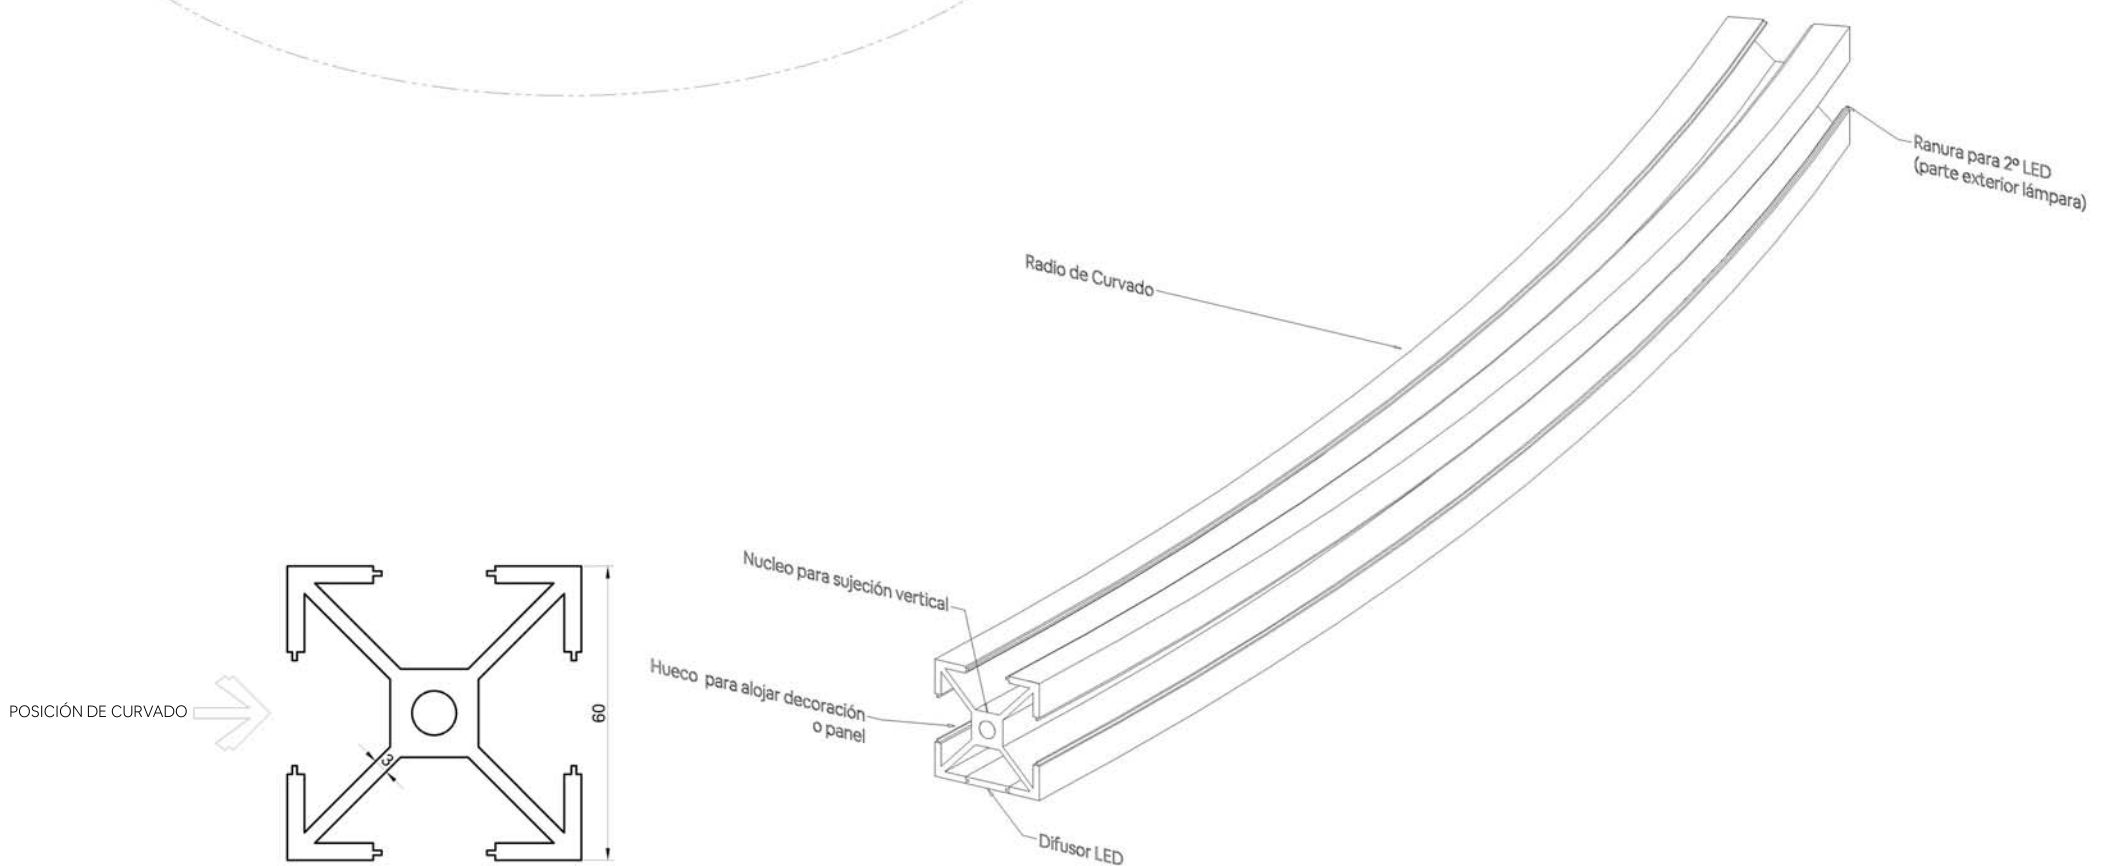

En CURVADO 3D se deberá definir radio inicial, final, altura de paso y altura total.

La longitud de desarrollo máxima en una sola pieza es 5,40m pudiendose unir en varias piezas para mayores longitudes

Profile K604E