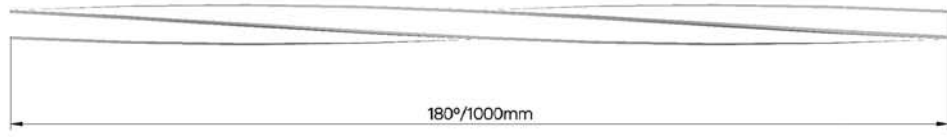

KISSA

Especificaciones para TORSIÓN KISSA

Torsión kissa disponible en Series K31-K60- KC421A.

Personalizable en nº de leds por pieza desde 1 a 4 caras led, temperatura de luz, flujo lumínico, textura o acabado superficial. Podemos aplicar hasta tres tipos diferentes de torsión a un mismo perfil incluso aplicar torsión a los extremos y dejar la parte central recta.

Instalacion en posición vertical u horizontal.

La longitud máxima en una sola pieza es 3m pudiendose unir en varias piezas para mayores longitudes

A continuación simulación de diferentes tipos de torsión utilizando una selección de los más de 60 acabados disponibles en Kissa.

K314A

180°/1000mm