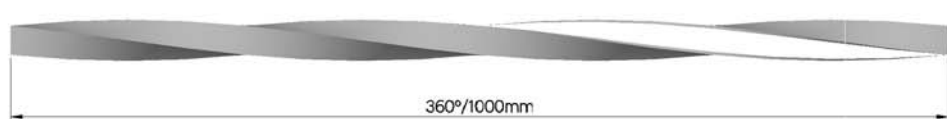

SILVER ANODIZED

K311A

360°/1000mm