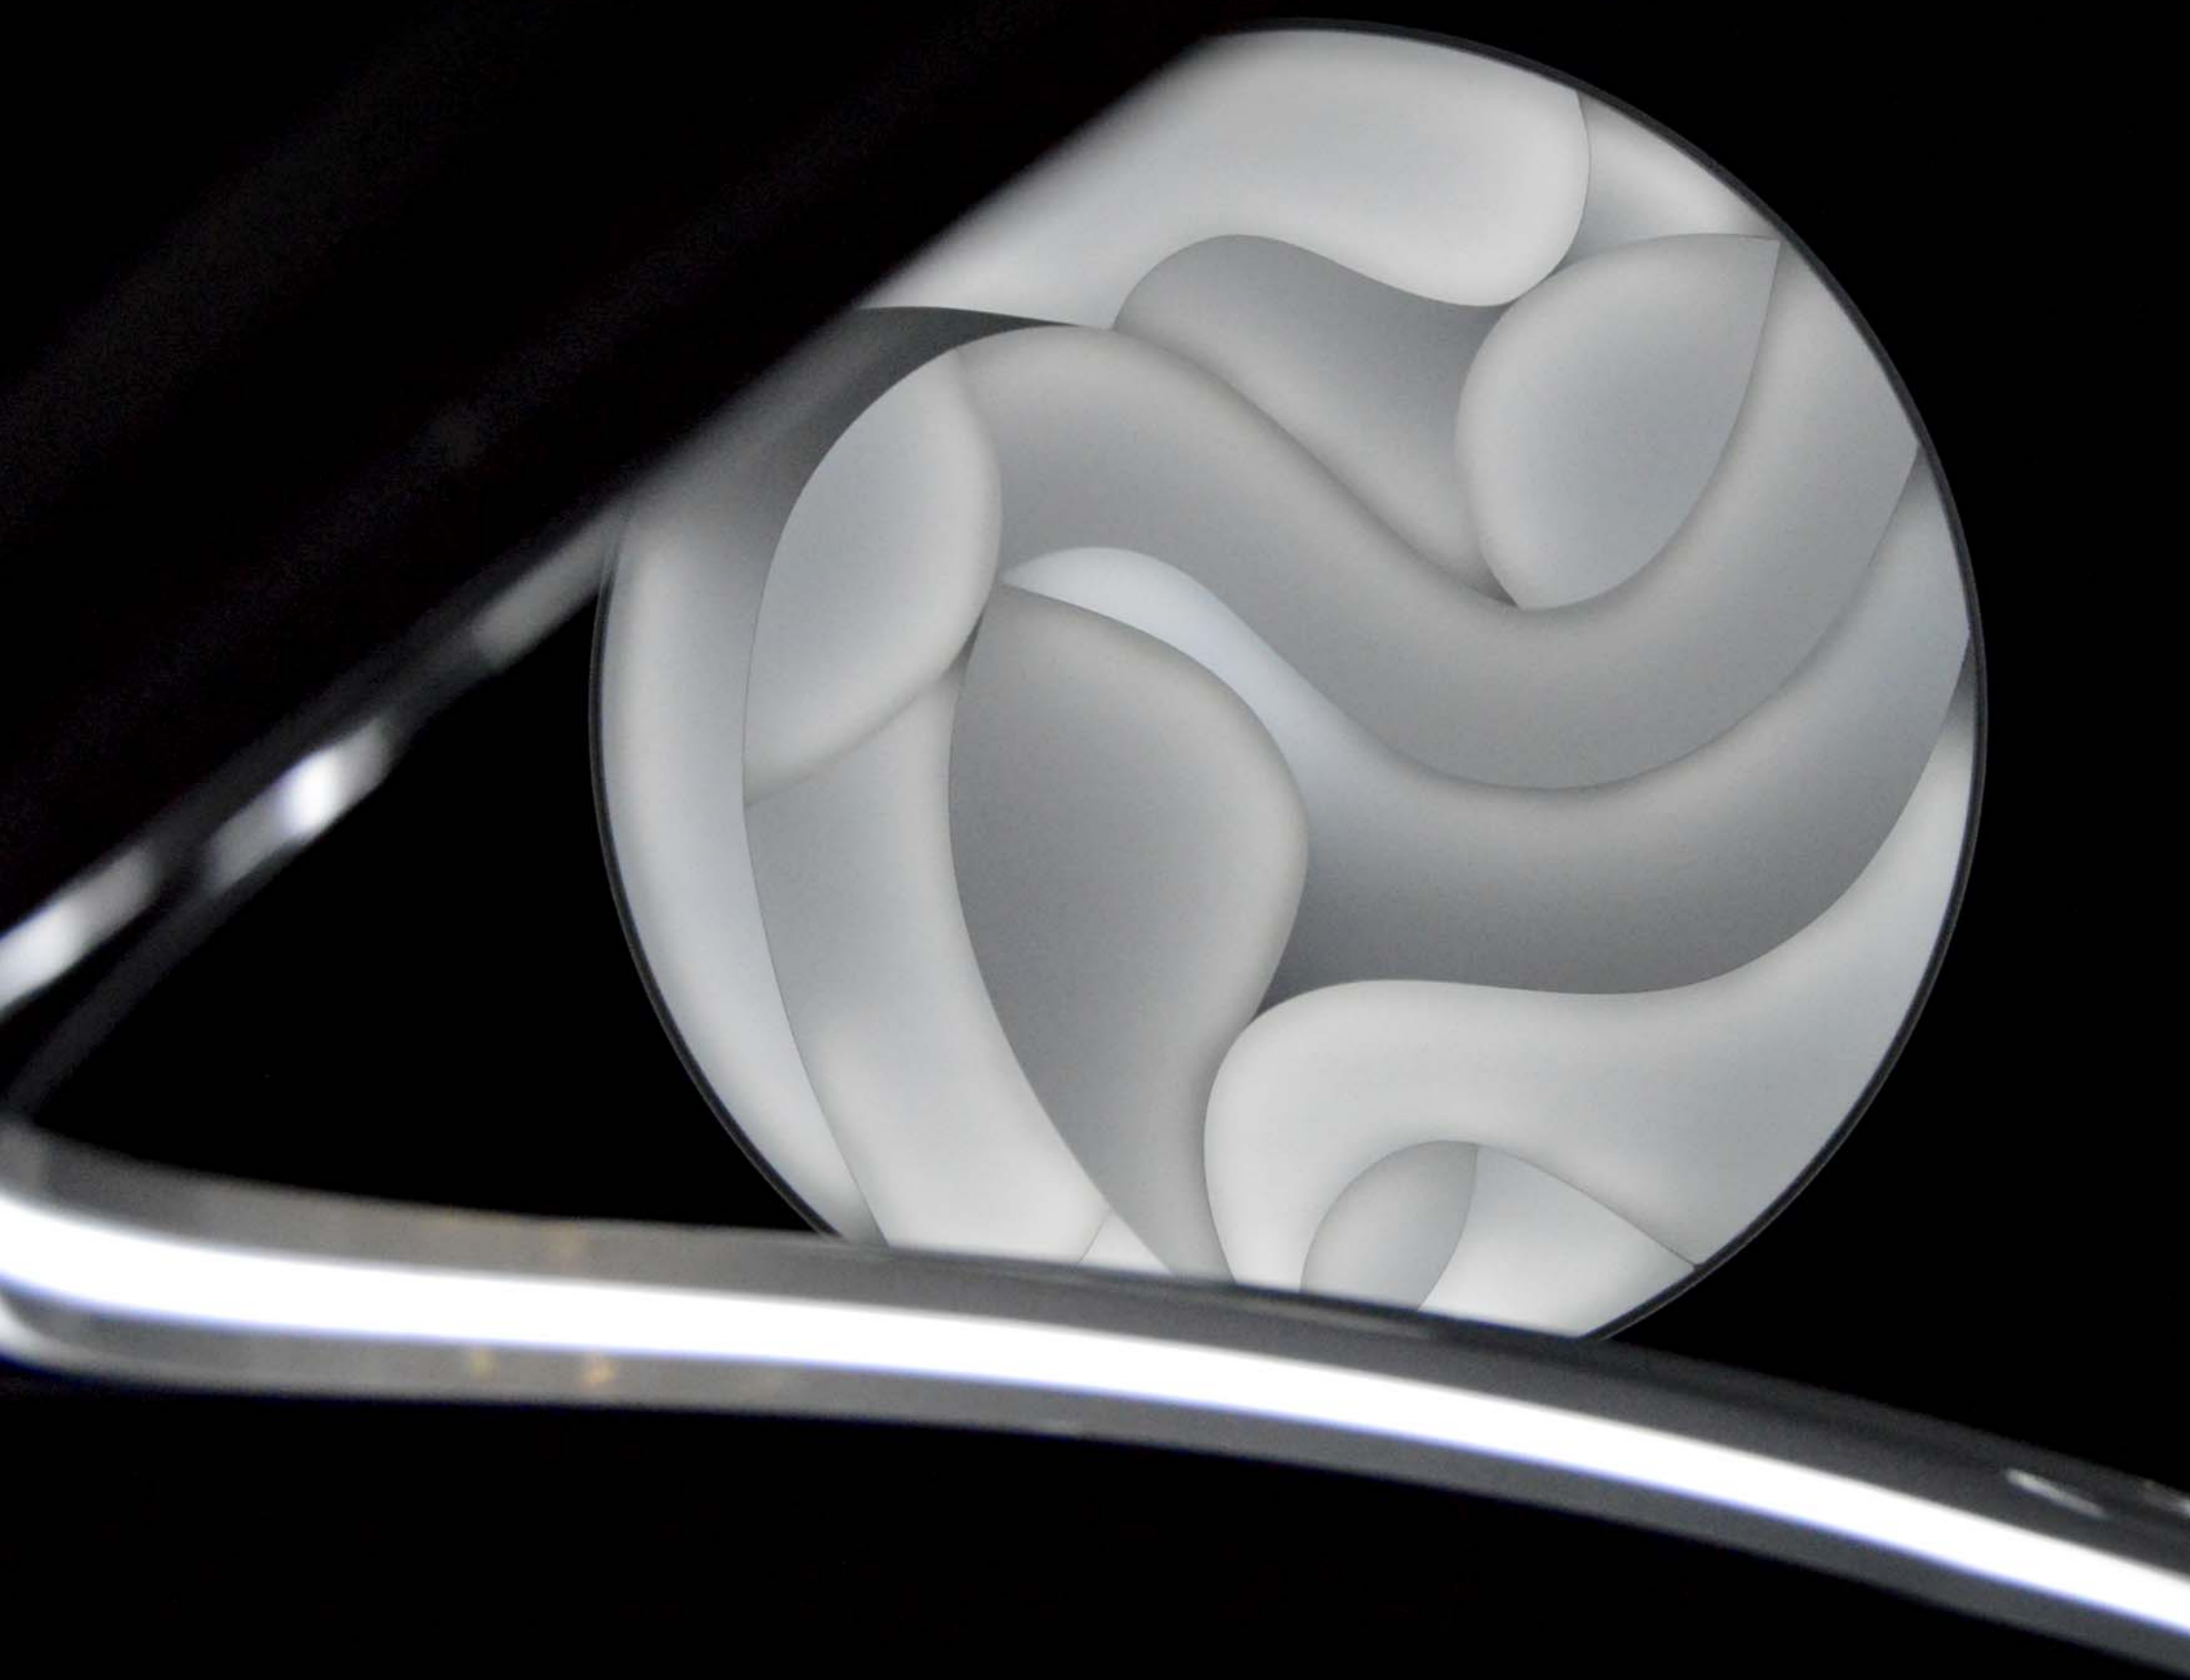

KISSA

FRAMES