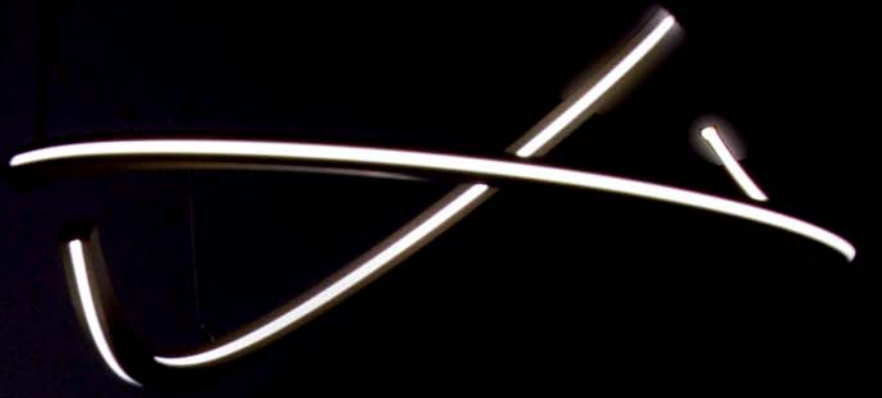

KISSA

The art of lighten up